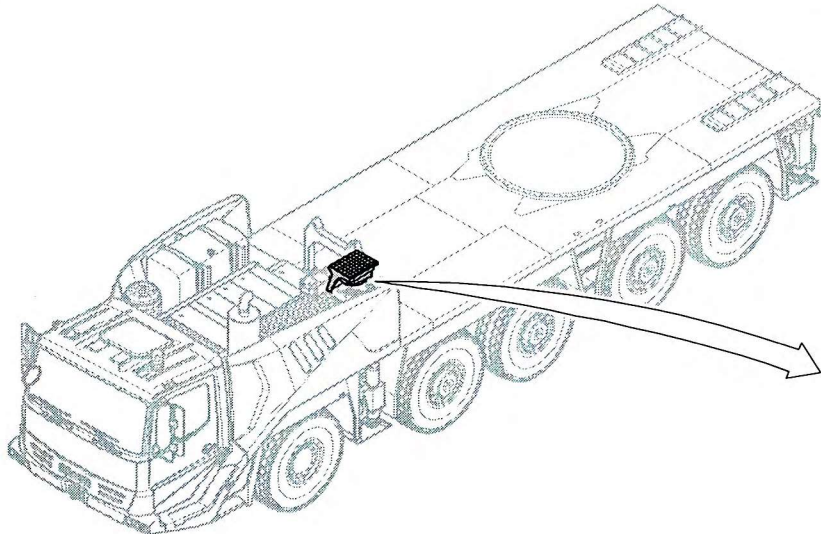

GROVE

ZUSATZOELKUEHLER UNTERWAGEN
ADDITIONAL OIL RADIATOR CARRIER

BILDTAFEL PICTORIAL DISPLAY		GMK 5095 BE 752 G 786
07.08	3150846-ETL #	

3150846-0-BL01-0708-5130