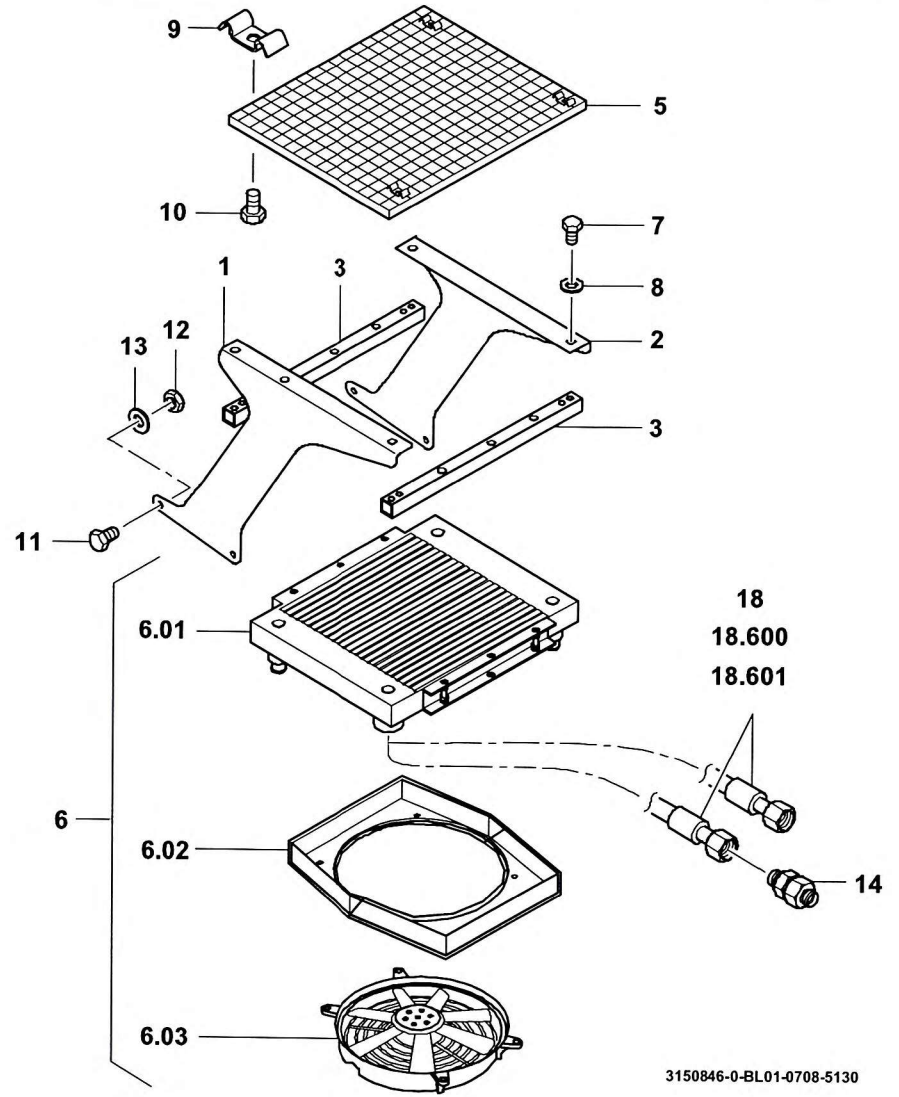

GROVE

ZUSATZOELKUEHLER UNTERWAGEN
ADDITIONAL OIL RADIATOR CARRIER

BILDTAFEL PICTORIAL DISPLAY		GMK 5095 BE 752 G 786
07.08	3150846-ETL #	

3150846-0-BL01-0708-5130